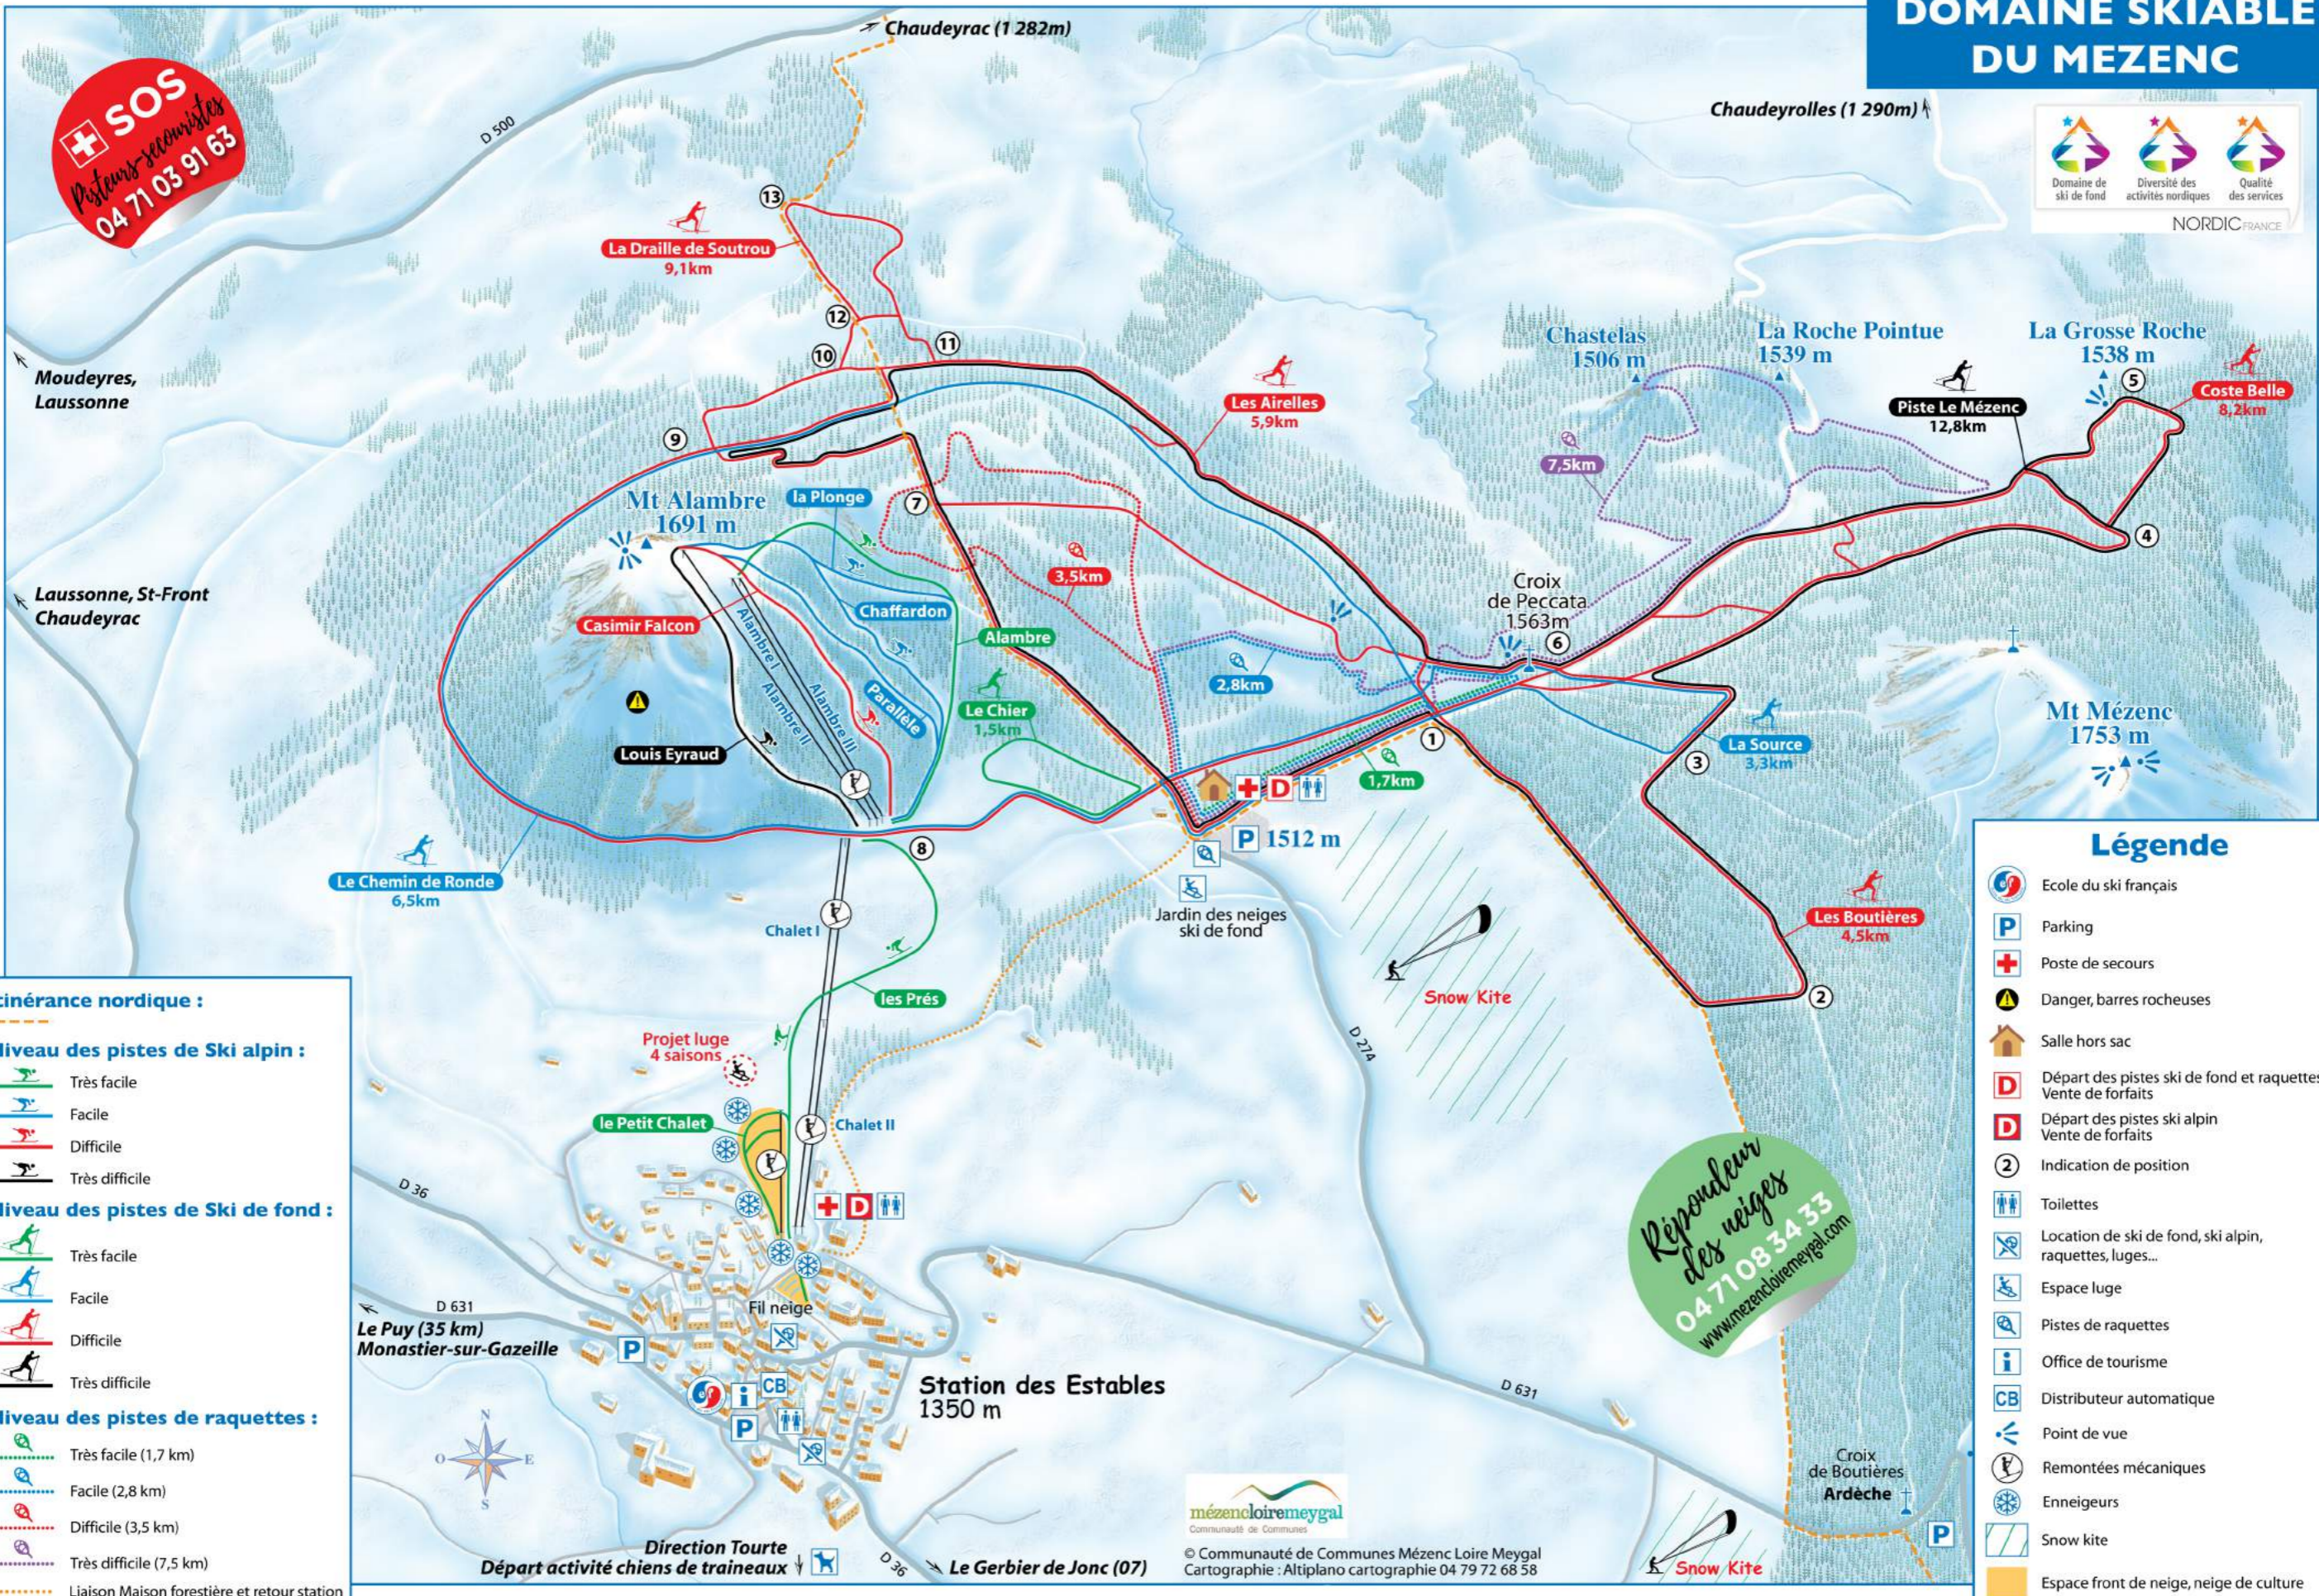

DOMAINE SKIABLE DU MEZENC

SOS
Pistes snowistes
04 71 03 91 63

- Itinérance nordique :**
- Très facile
 - Facile
 - Difficile
 - Très difficile
- Niveau des pistes de Ski alpin :**
- Très facile
 - Facile
 - Difficile
 - Très difficile
- Niveau des pistes de Ski de fond :**
- Très facile
 - Facile
 - Difficile
 - Très difficile
- Niveau des pistes de raquettes :**
- Très facile (1,7 km)
 - Facile (2,8 km)
 - Difficile (3,5 km)
 - Très difficile (7,5 km)
 - Liaison Maison forestière et retour station

- Légende**
- Ecole du ski français
 - Parking
 - Poste de secours
 - Danger, barres rocheuses
 - Salle hors sac
 - Départ des pistes ski de fond et raquettes, Vente de forfaits
 - Départ des pistes ski alpin, Vente de forfaits
 - Indication de position
 - Toilettes
 - Location de ski de fond, ski alpin, raquettes, luges...
 - Espace luge
 - Pistes de raquettes
 - Office de tourisme
 - Distributeur automatique
 - Point de vue
 - Remontées mécaniques
 - Enneigeurs
 - Snow kite
 - Espace front de neige, neige de culture